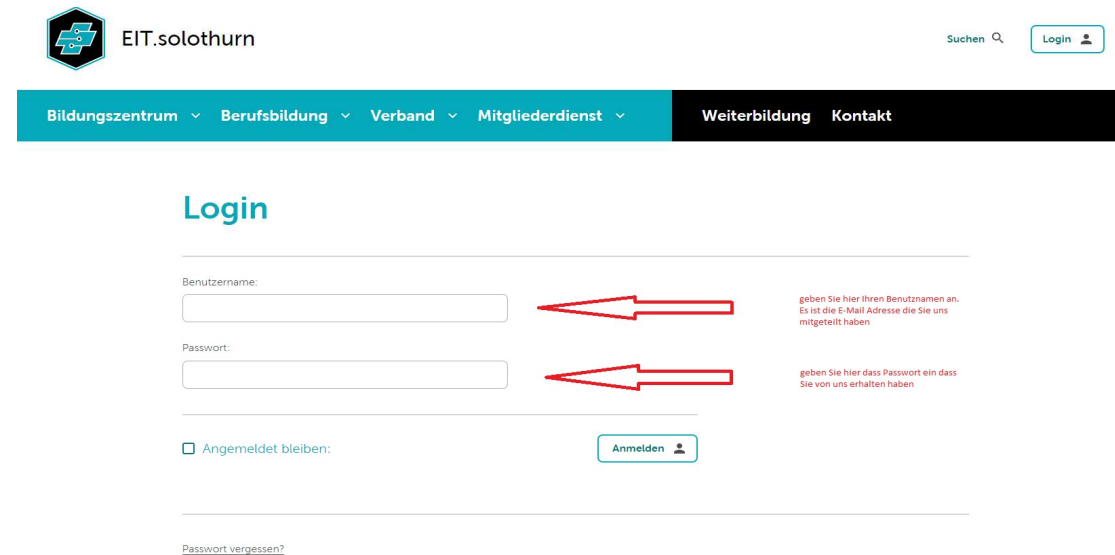

1. Schritt

Loggen Sie sich auf unserer Homepage ein.
Das Icon befindet sich oben rechts.

2. Schritt

füllen Sie die Felder aus

Benutzername

geben Sie hier die E-Mail Adresse ein
die Sie uns mitgeteilt haben

Passwort

geben Sie hier das Passwort an dass Sie
von uns erhalten haben

danach wählen Sie den Button

Anmelden

Nun werden Sie in den geschützten Bereich
weitergeleitet.

3. Schritt

Nach dem ersten erfolgreichen Zugang loggen Sie sich bitte wieder aus (Logout) und verlassen unsere Homepage.
Jetzt gehen Sie bitte erneut auf unsere Homepage und gehen zum "Login"
Diesmal geht es aber darum Ihr Passwort zu ändern. (Achtung das Feld "Passwort" muss leer sein!)